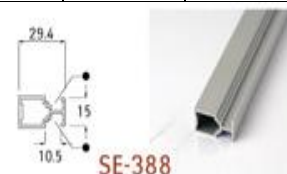

**Компания SD-Дизайн (495) 227-16-38,
8(985) 258-16-00 www.sd-mebel.ru**

Прайс

Двери Soft (Италия)

Вид профиля	Цвет профиля	Ширина двери						
		500 мм	800 мм	1000 мм	1100 мм	1300 мм	1500 мм	1700 мм
SOFT	Серебро							
	Сталь	19100	19900	21560	23400	26780	28900	33450
	Под дерево (окутка)	21340	22450	24560	25670	29120	30900	35670

Внешняя ручка

Внутренняя ручка

Разделитель

Нижний /верхний профиль

Трек (верх)

Трек (низ)

Наполнение двери считается отдельно!!! В комплект двери входит (профиль) и колеса.

Треки, направляющие SOFT (Италия)