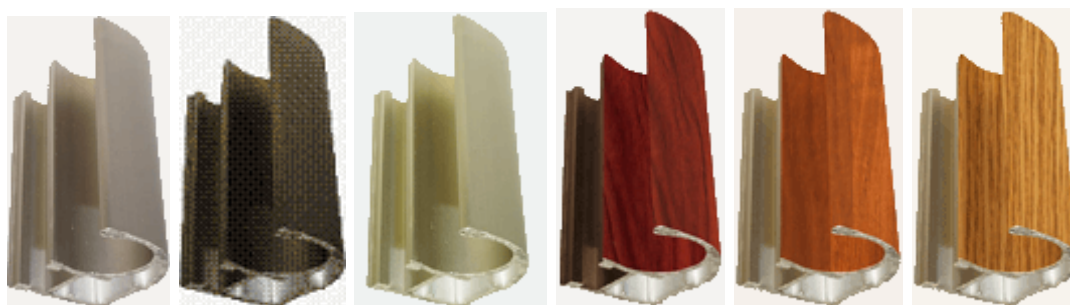

**Компания SD-Дизайн (495) 227-16-38,
8(985) 258-16-00 www.sd-mebel.ru**

Прайс

Двери

Двери Raum-Plus (Германия)

Вид профиля	Цвет профиля	Ширина двери						
		500 мм	600 мм	700 мм	800 мм	900 мм	1000 мм	1100 мм
Открытый 751	Серебро							
	Шампань	9000	9100	9200	9400	9600	9700	9900
	Золото							
	Под дерево	9120	9220	9380	9410	9710	9810	10120
закрытый 753	Серебро	9000	9100	9200	9400	9600	9700	9900
	Шампань							
	Золото							
	под дерево (окутка)	9120	9220	9380	9410	9710	9810	10120

Наполнение двери считается отдельно!!! В комплект двери входит (профиль) и колеса.

Двери «Элит» (полный аналог Raum-Plus)

Вид профиля	Ширина Двери					
	500 мм	600 мм	700 мм	800 мм	900 мм	1000 мм
Открытый 751 Серебро Шампань Золото.	5130	5340	5710	5820	5980	6100
Закрытый 753 Серебро Золото Шампань	5130	5340	5710	5820	5980	6100
Закрытый, открытый под дерево.	5130	5340	5710	5820	5980	6100

Наполнение двери считается отдельно!!! В комплект двери входит (профиль) и колеса.

Треки, разделители

Треки, разделитель «Элит» (полный аналог Raum-Plus)

Наименование	Стоимость руб./м.пог, шт.
	Серебро, золото, шампань, под дерево (окутанный)
Направляющая двухполосная для купе (верх+низ)	1190
Направляющая однополосная для купе (верх+низ)	890
Разделитель	480
Распашной механизм + магнит	890
Направляющая для распашных дверей (верх низ)	480